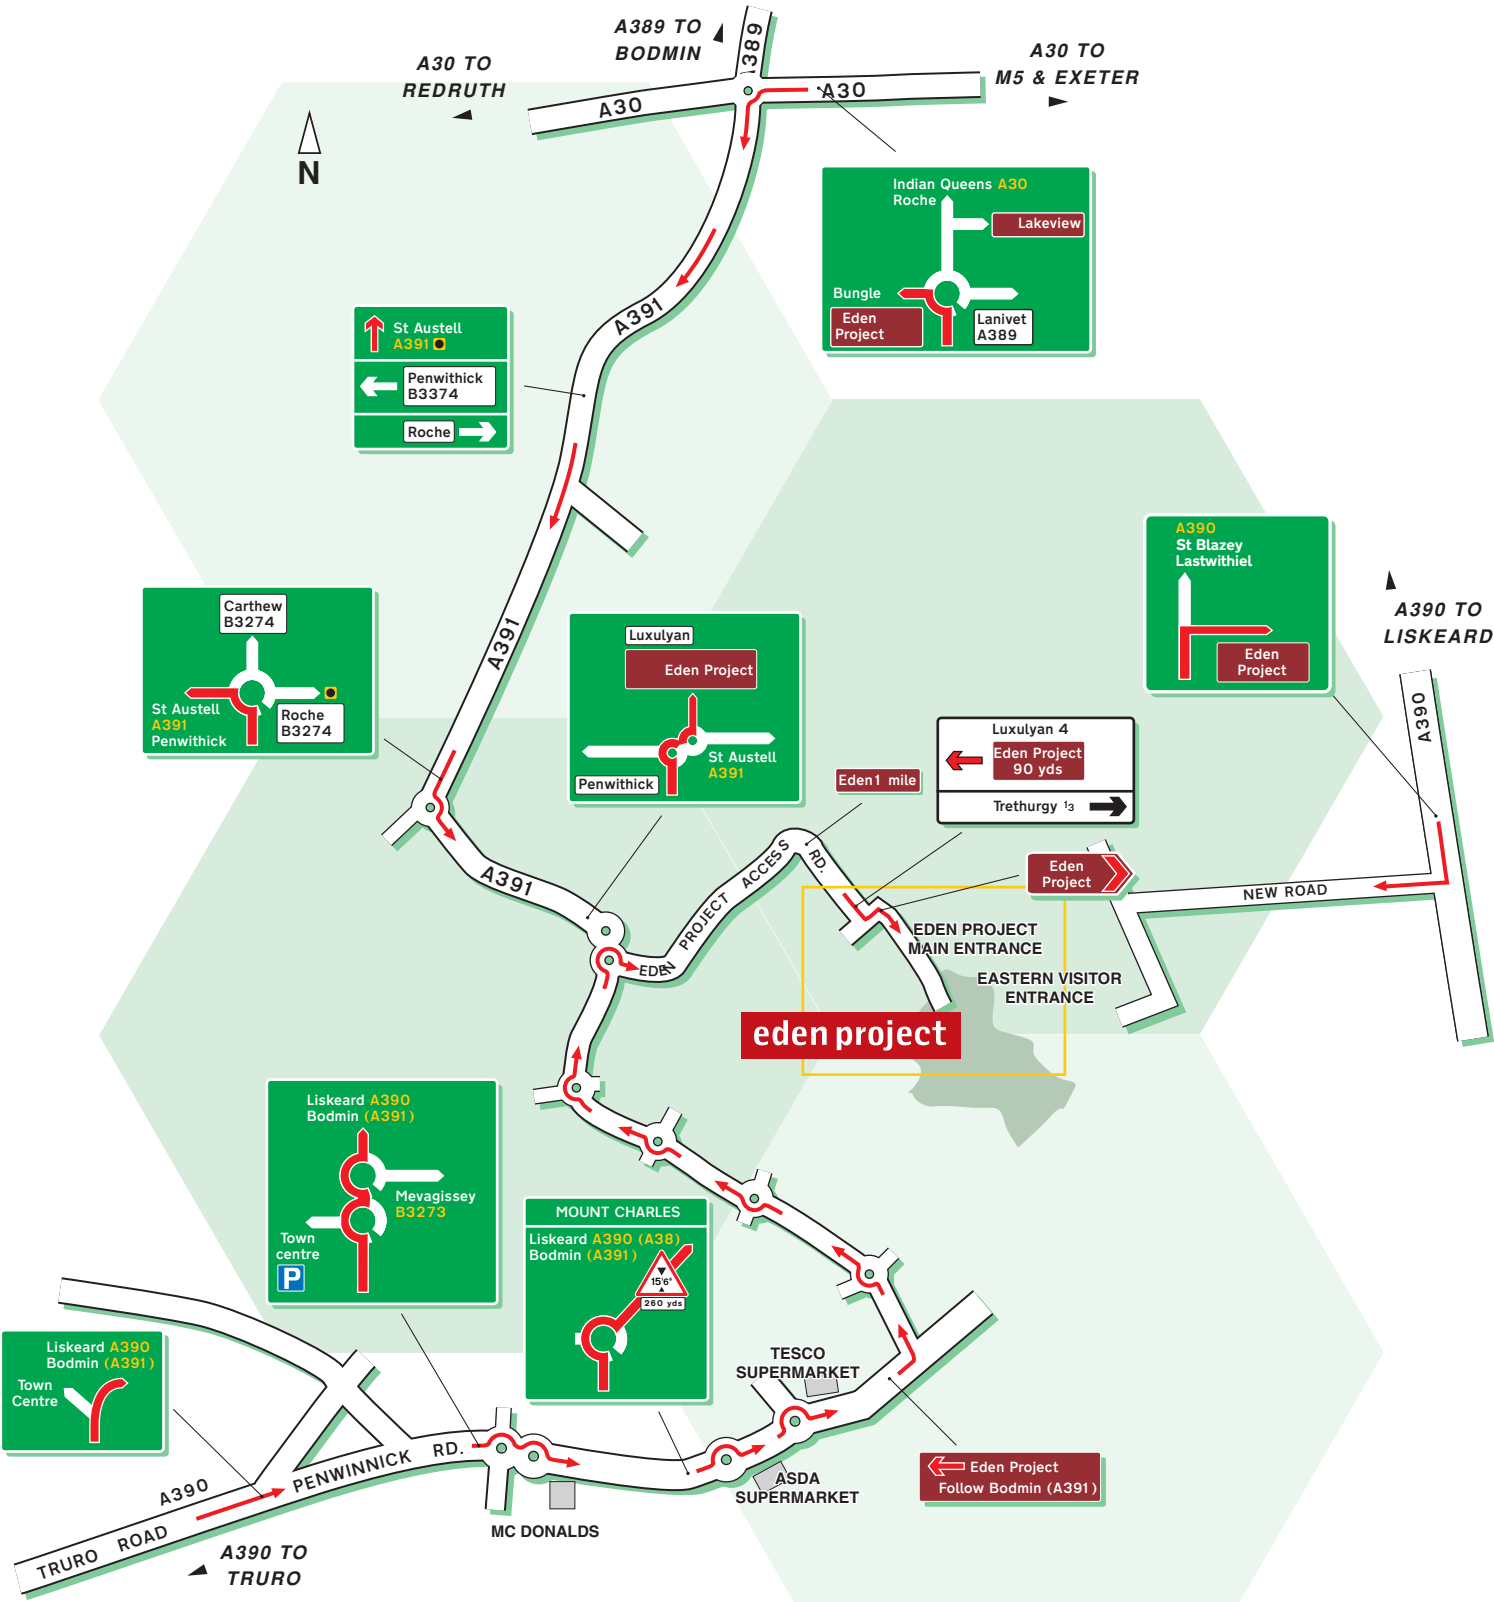

Eden Project

Bodelva
Austell
Cornwall
PL24 2SG

T: 01726 811 911
F: 01726 811 912
W: www.edenproject.com

© Give Way 2003. Mapping sourced from Ordnance Survey. Tel: 0800 019 0027. © Crown Copyright. PU 100040256.