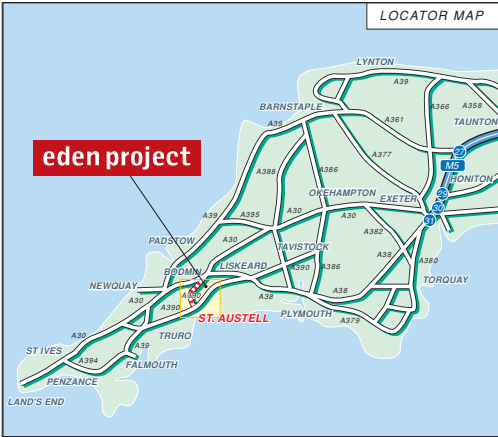

Eden Project

Bodelva
Austell
Cornwall
PL24 2SG

T: 01726 811 911
F: 01726 811 912
W: www.edenproject.com

© Give Way 2003. Mapping sourced from Ordnance Survey. Tel: 0800 019 0027. © Crown Copyright. PU 100040256.